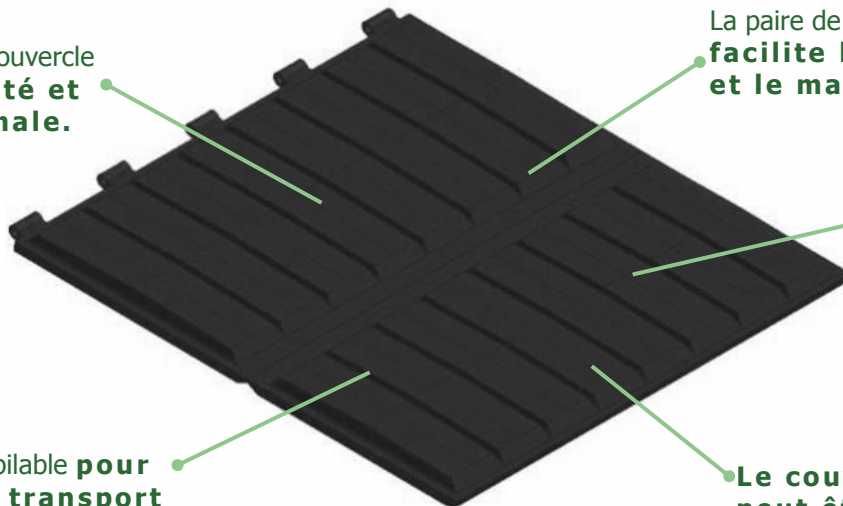

**ZG6936-ZH6940 PAIRE DE COUVERCLES  
DIVISÉS HORIZONTALEMENT  
POUR MULTIBENNES**

*LÉGER - DURABLE - SIMPLE D'USAGE - RENTABLE*

Plusieurs cotes par couvercle **pour une solidité et stabilité maximale.**

La paire de couvercle pliante **facilite l'ouverture et le maniement.**

Le couvercle inférieur ZG6936 **peut être utilisé tout seule comme couvercle ou porte.**

Emboitable & empilable **pour des coûts de transport et stockage rentables.**

**Le couvercle inférieur peut être ouvert indépendamment.**

**Normalement utilisées en paire.**

**VEUILLEZ NOTER QUE** la paire RJ7035-RK7040 avec sa conception améliorée remplacera cet ancien modèle à long terme.

**ACCESSOIRES**

> **kit de montage avec manivelle** facilitant l'ouverture du couvercle inférieur.

**CARACTÉRISTIQUES**

> **rotomoulé en polyéthylène stabilisé aux UV; résistant à l'huile, aux produits chimiques et au gel; 100% recyclable.**